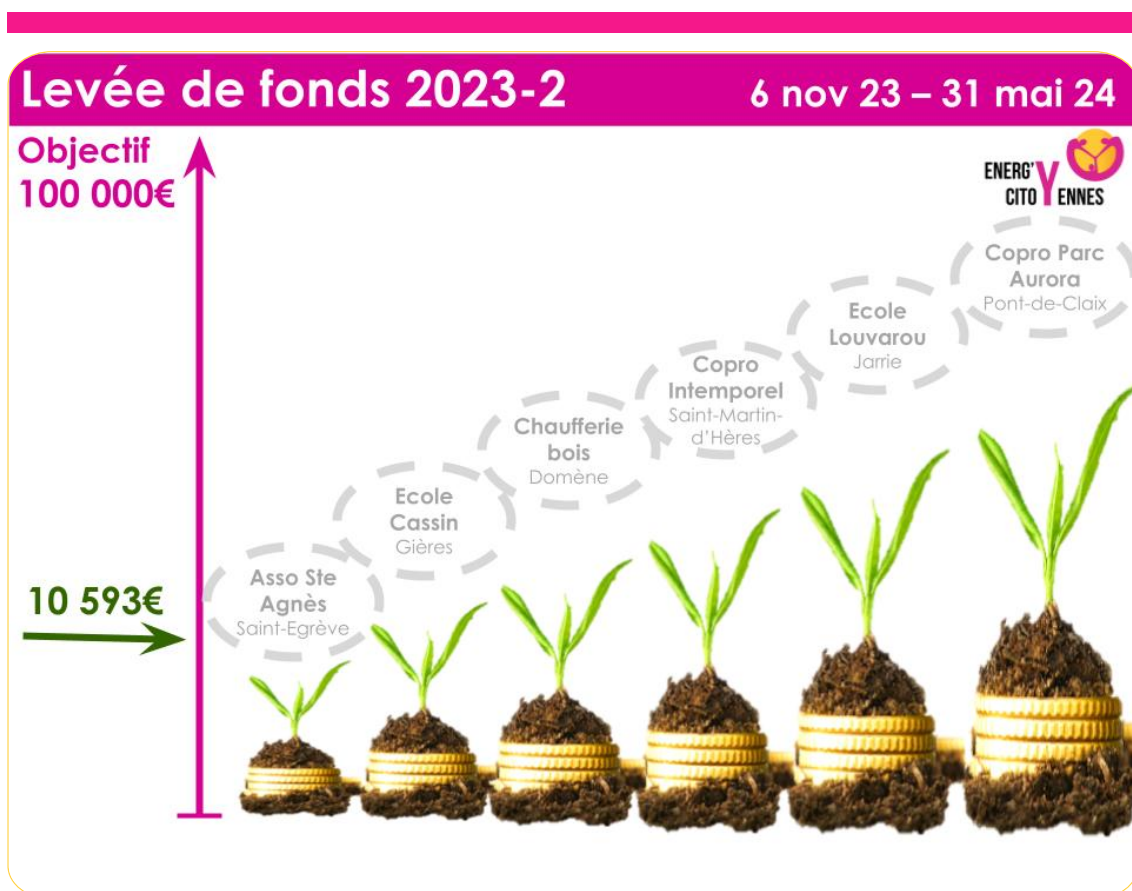

La lettre des projets énergétiques citoyens sur la métropole grenobloise

[Voir cet email dans votre navigateur](#)

La lettre

ENERG'Y CITO ENNES

Les projets énergétiques citoyens sur la métropole grenobloise

1 mois de levée de fonds !

Déjà 10,6% du montant recherché pour financer nos 6 projets de début 2024 – 10 593€ d'épargne supplémentaire pour produire de

l'énergie renouvelable sur la métropole grenobloise.