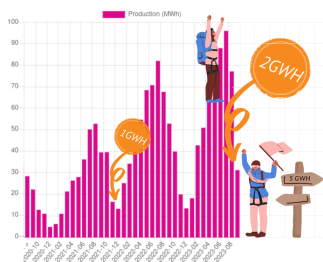

Bienvenue à la nouvelle équipe !

A vos agendas

- **DERNIER JOUR pour prendre place dans notre prochain cycle de Conversations Carbone qui commence le mardi 3 octobre de 18h30 à 20h30** à La Turbine.coop, 5 esplanade Andry Farcy à Grenoble- inscription et informations détaillées sur [ce lien](#) - **si vous êtes libre sur ce créneau les Mardi 03/10, Mardi 17/10, Mardi 07/11, Mardi 21/11, Mardi 05/12, Mardi 16/01, rejoignez le groupe (il reste 3 places) !**
- **60 ans du Marché d'Intérêt National de la Métropole grenobloise :** [samedi 7 octobre](#) de 10h à 18h, venez découvrir **notre plus grand projet de centrale solaire** à ce jour sur notre stand et **amenez-nous vos ami.e.s !**

Notre 2ème GWh d'électricité renouvelable !

Notre nouvelle année de production vient de nous faire **franchir le cap du 2ème GWh produit** avec nos 24 centrales solaires

Pour souscrire

je [souscris en ligne](#) (personne physique)

Ou

j'imprime le [bulletin de souscription](#) - je le remplis et je joins les documents nécessaires par courrier ou par mail à contact@energy-citoyennes.org