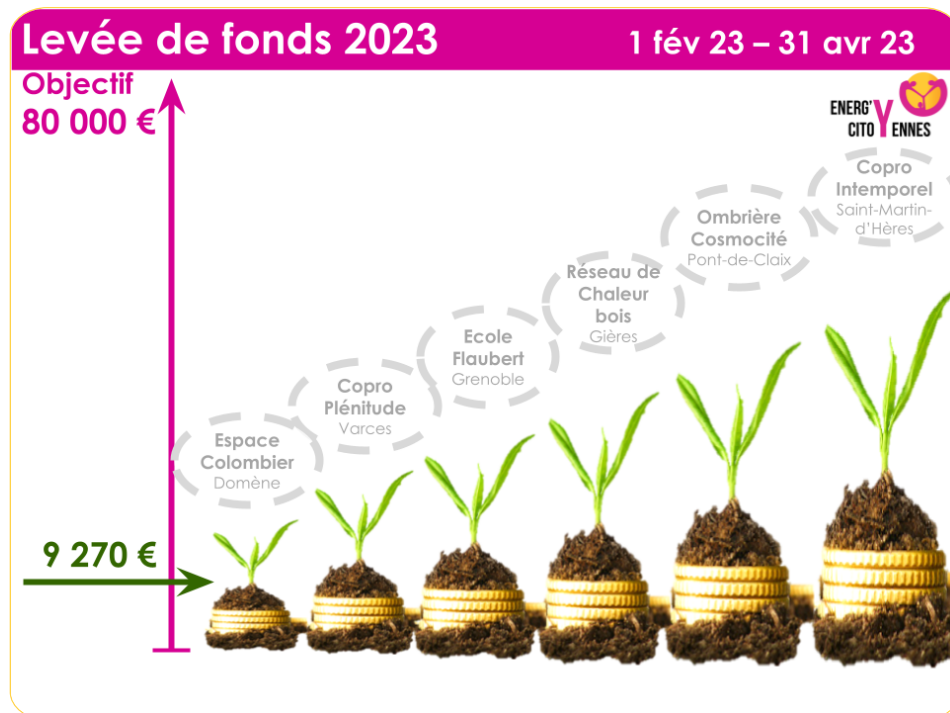

La lettre des projets énergétiques citoyens sur la métropole grenobloise

[Voir cet email dans votre navigateur](#)

La lettre

ENERG'Y CITOYENNES

Les projets énergétiques citoyens sur la métropole grenobloise

21 jours de levée de fonds !

Bilan après 3 semaines : déjà 11,6% du montant recherché pour [financer nos 6 projets 2023](#)

9 270€ d'épargne supplémentaire pour produire de l'énergie renouvelable sur la métropole grenobloise.