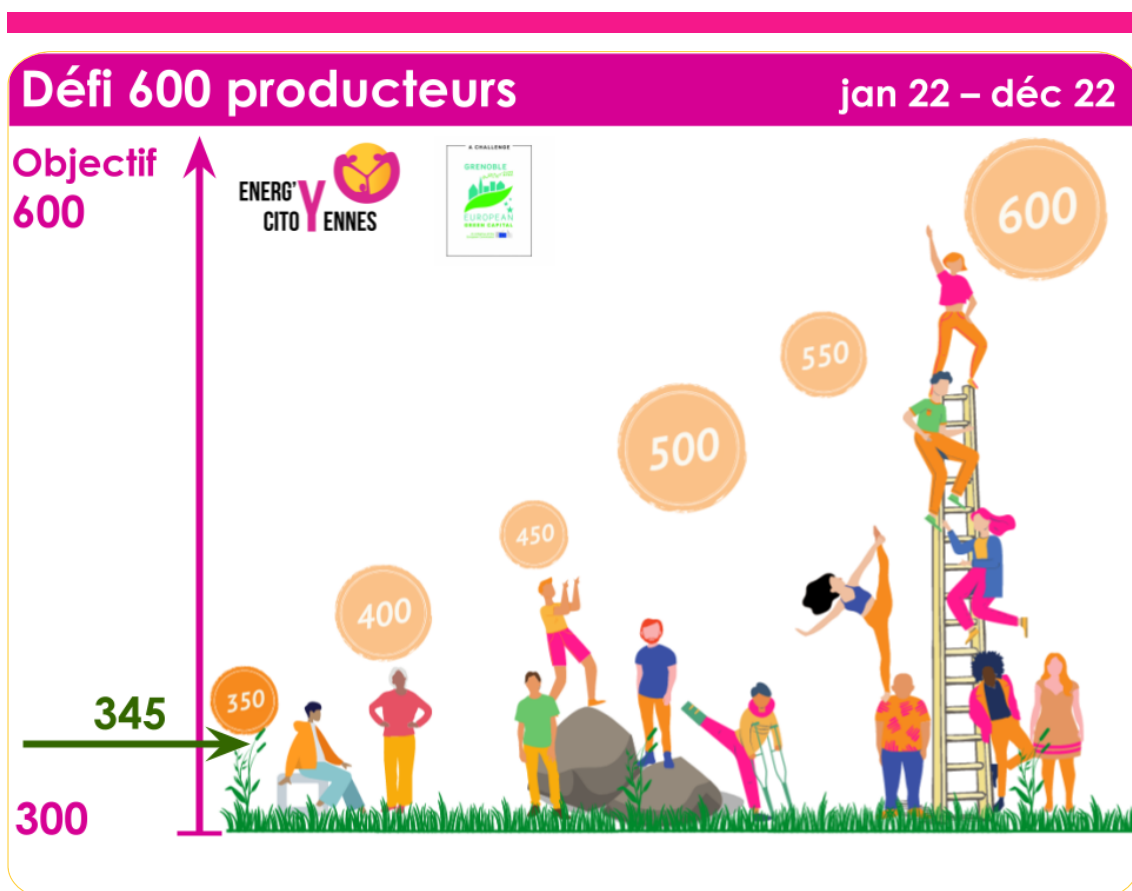

La lettre des projets énergétiques citoyens sur la métropole grenobloise

[Voir cet email dans votre navigateur](#)

La lettre ENERG'Y CITOYENNES

Les projets énergétiques citoyens sur la métropole grenobloise

Défi 600 producteurs : 45 participants !

👏 Déjà 15% de nouveaux producteurs 🌞

Nous avons **10 mois pour trouver 255 nouveaux** producteurs d'énergies renouvelables !

45 personnes nous ont déjà rejoint c'est 15% de notre objectif.

👉 **Vous aussi vous pouvez** passer simplement de producteur d'énergie

Je dis OUI au défi !

A vos agendas

- **Marche Climat** Look up : le [samedi 12 mars](#) à 14h, départ de la gare de Grenoble
- **Challenge 4 semaines pour réduire ma consommation d'électricité** (et ma facture) : début le *lundi 14 mars*, [sur inscription](#),
- **Prochain Apéro Solaire pour UN DÉFI DE TAILLE à Grenoble** : le [jeudi 17 mars](#) à partir de 18h30 [sur inscription](#)

**12 toitures
fêtent leurs 4
ans de**

Pour souscrire

je [souscris en ligne](#) (personne physique)

**Et si on tentait
de baisser nos
factures**

Été 2017, notre **1er toit photovoltaïque sortait de terre** à l'école Pont de Vence à Saint-Egrève. 12 centrales ☀️ ont été mises en service entre octobre 2017 et février 2018.